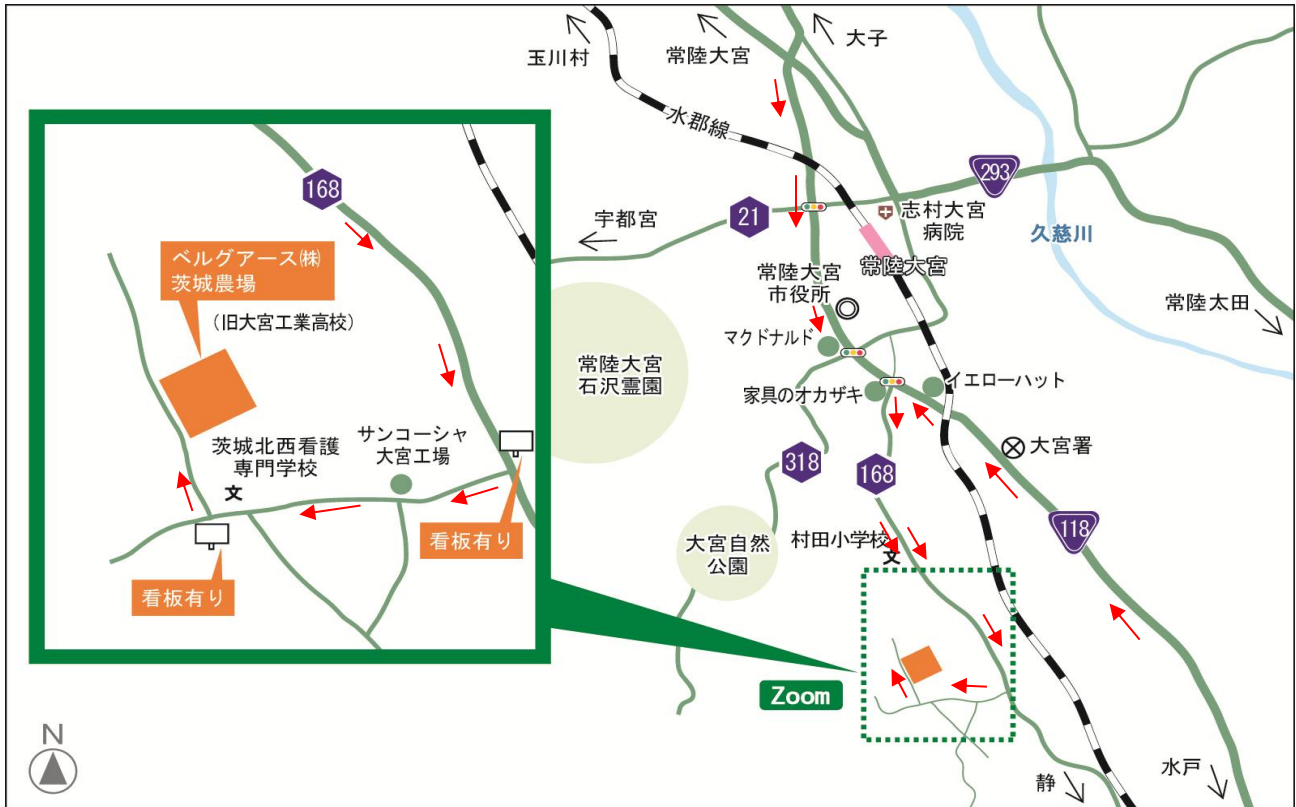

ベルグアース株式会社 茨城農場 案内図

【住所】 〒319-2136
茨城県常陸大宮市上村田2003-2

【TEL】 0295-55-8677

【FAX】 0295-53-8110

【地図】

注1) 国道118号を常陸大宮市役所方面へ走行して頂き、県道168号へ入って下さい。
県道168号線を走行して頂くと、左手に「茨城北西看護専門学校」と弊社の看板が見えますので、T字路を右折して下さい。茨城北西看護専門学校が右手に見えますので、学校の角を右折して下さい。（電柱に当社の看板があります）
学校の裏側に弊社茨城農場があります。

注2) JR東日本水郡線「静駅」方面から県道168号線に入る場合、普通車でも対面通行が困難な場所がありますので、注1の道順でお越し下さい。

注3) 茨城農場の隣に住宅街『大宮ニュータウン南台』がありますが、住宅街を走行しないようお願い致します。

注4) 子供の多い地域ですので、狭い道では徐行頂くようお願い致します。