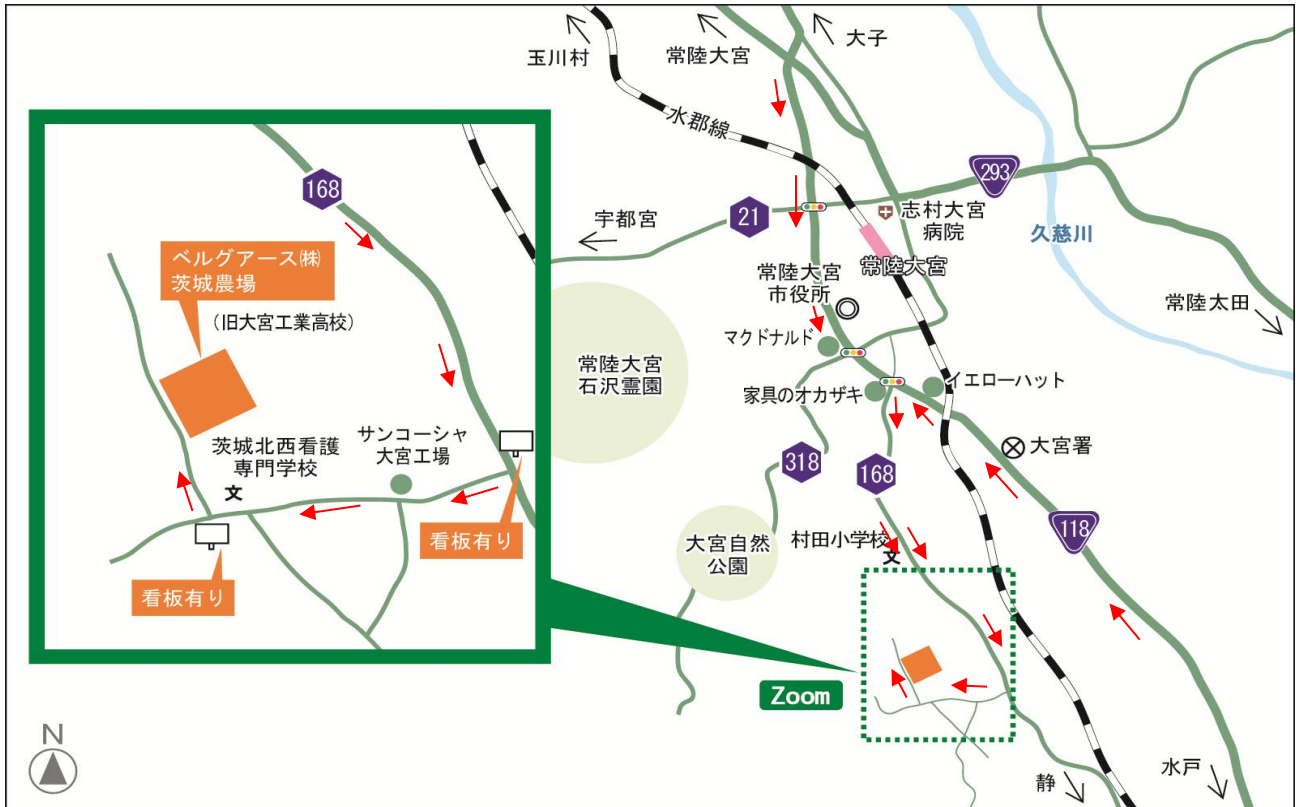

# ベルグアース株式会社 茨城農場 案内図

【住所】 〒319-2136  
茨城県常陸大宮市上村田2003-2

【TEL】 0295-55-8677

【FAX】 0295-53-8110

【地図】

注1) 国道118号を常陸大宮市役所方面へ走行して頂き、県道168号へ入って下さい。  
県道168号線を走行して頂くと、左手に「茨城北西看護専門学校」と弊社の看板が見えますので、T字路を右折して下さい。茨城北西看護専門学校が右手に見えますので、学校の角を右折して下さい。（電柱に当社の看板があります）  
学校の裏側に弊社茨城農場があります。

注2) JR東日本水郡線「静駅」方面から県道168号線に入る場合、普通車でも対面通行が困難な場所がありますので、注1の道順でお越し下さい。

注3) 茨城農場の隣に住宅街『大宮ニュータウン南台』がありますが、住宅街を走行しないようお願い致します。

注4) 子供の多い地域ですので、狭い道では徐行頂くようお願い致します。